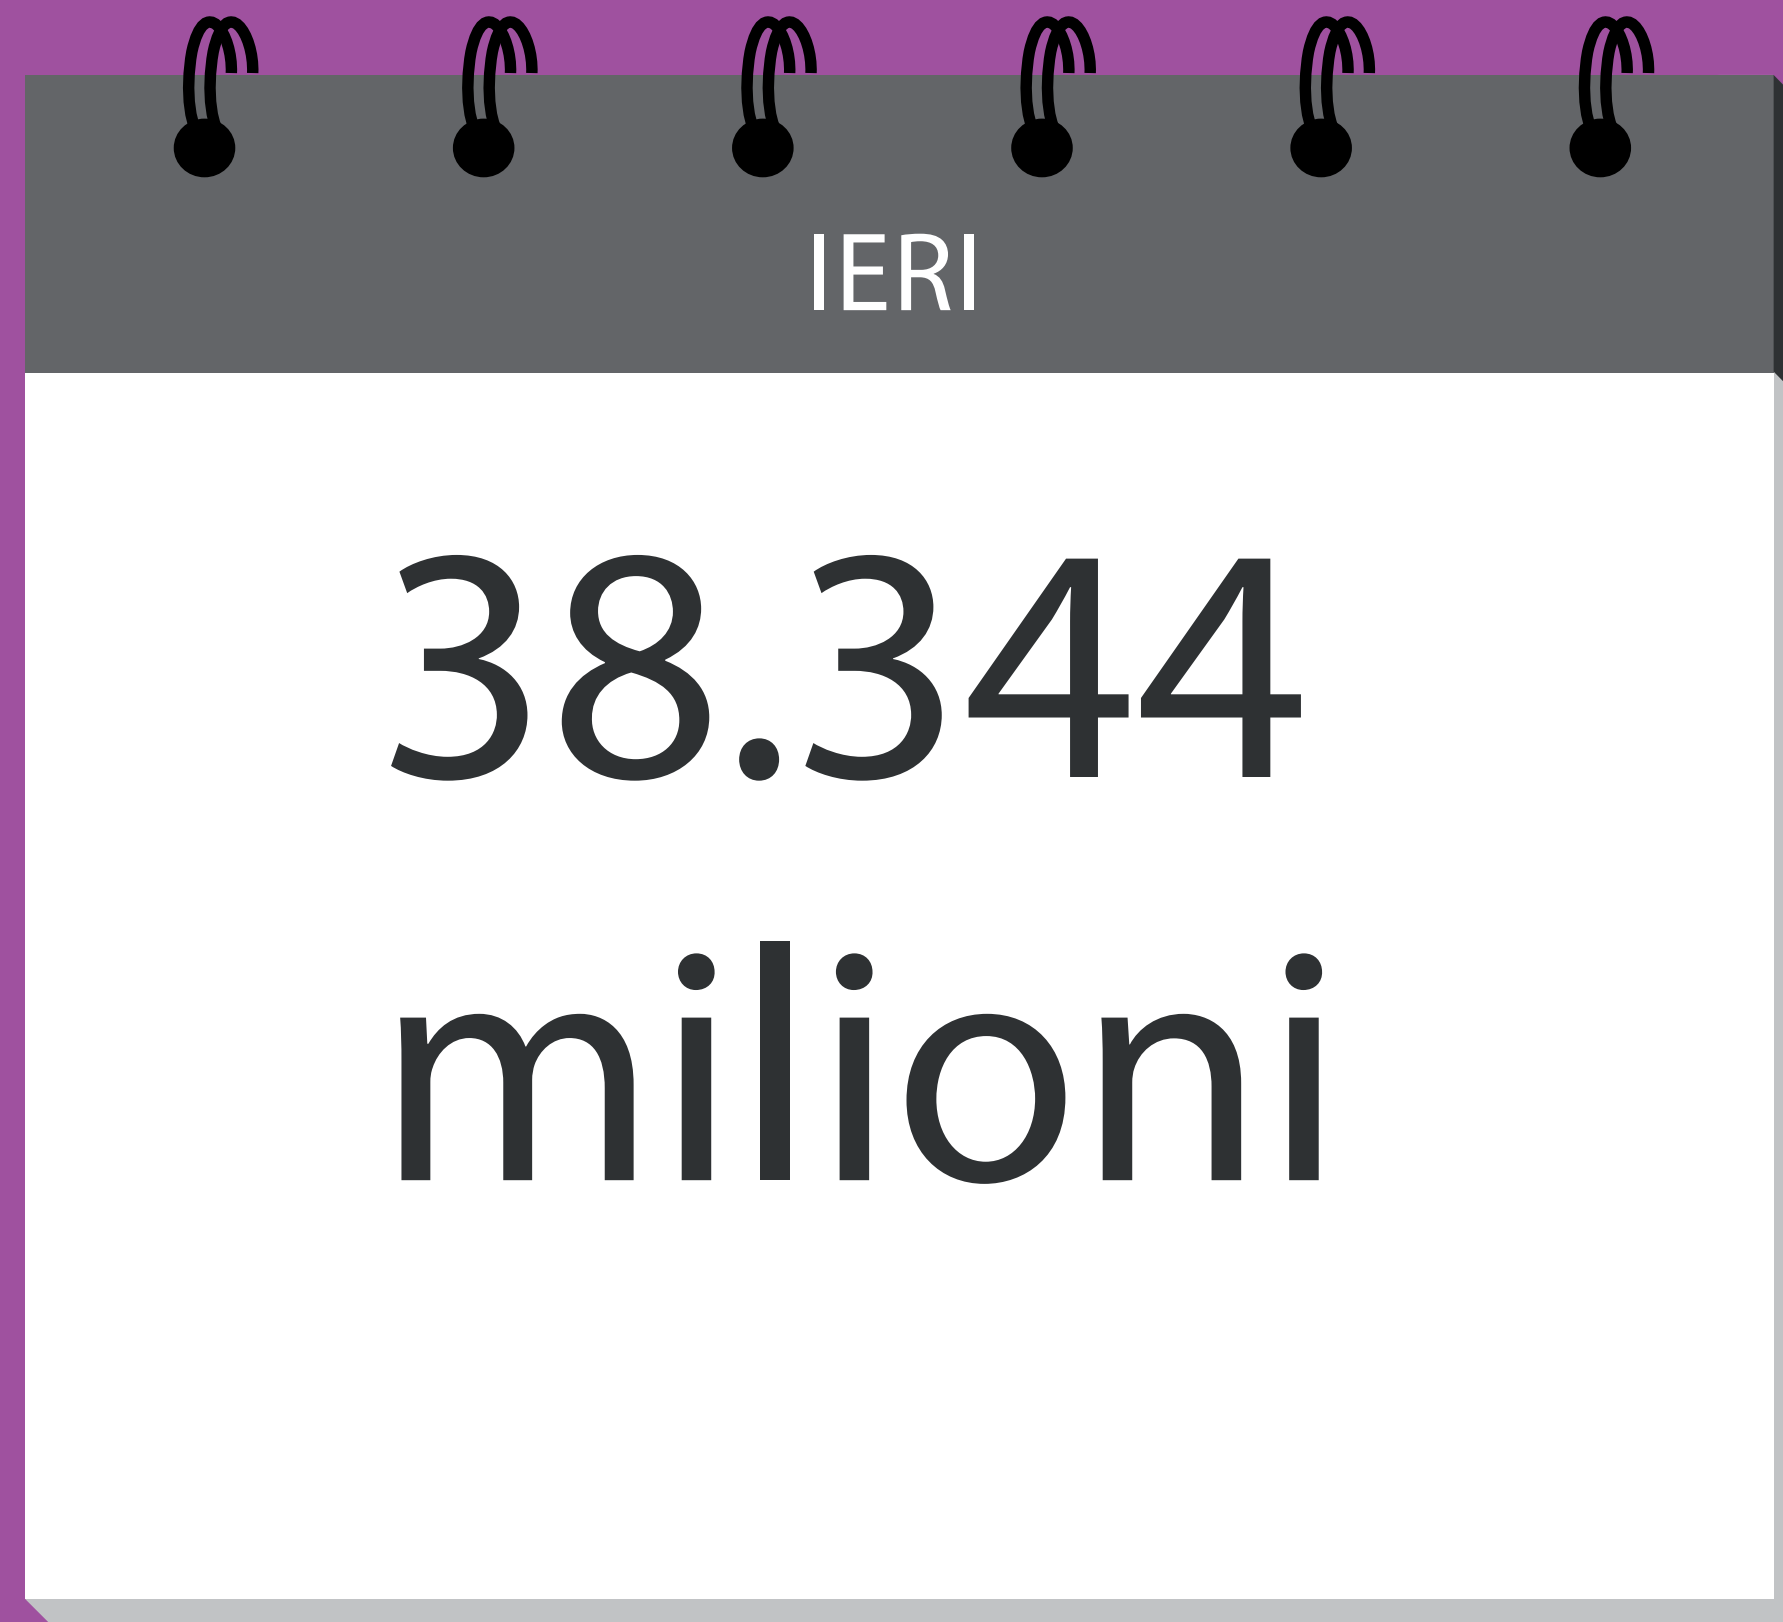

INVESTIMENTI FISSI LORDI PUBBLICI

DATI Documento di Economia e Finanza