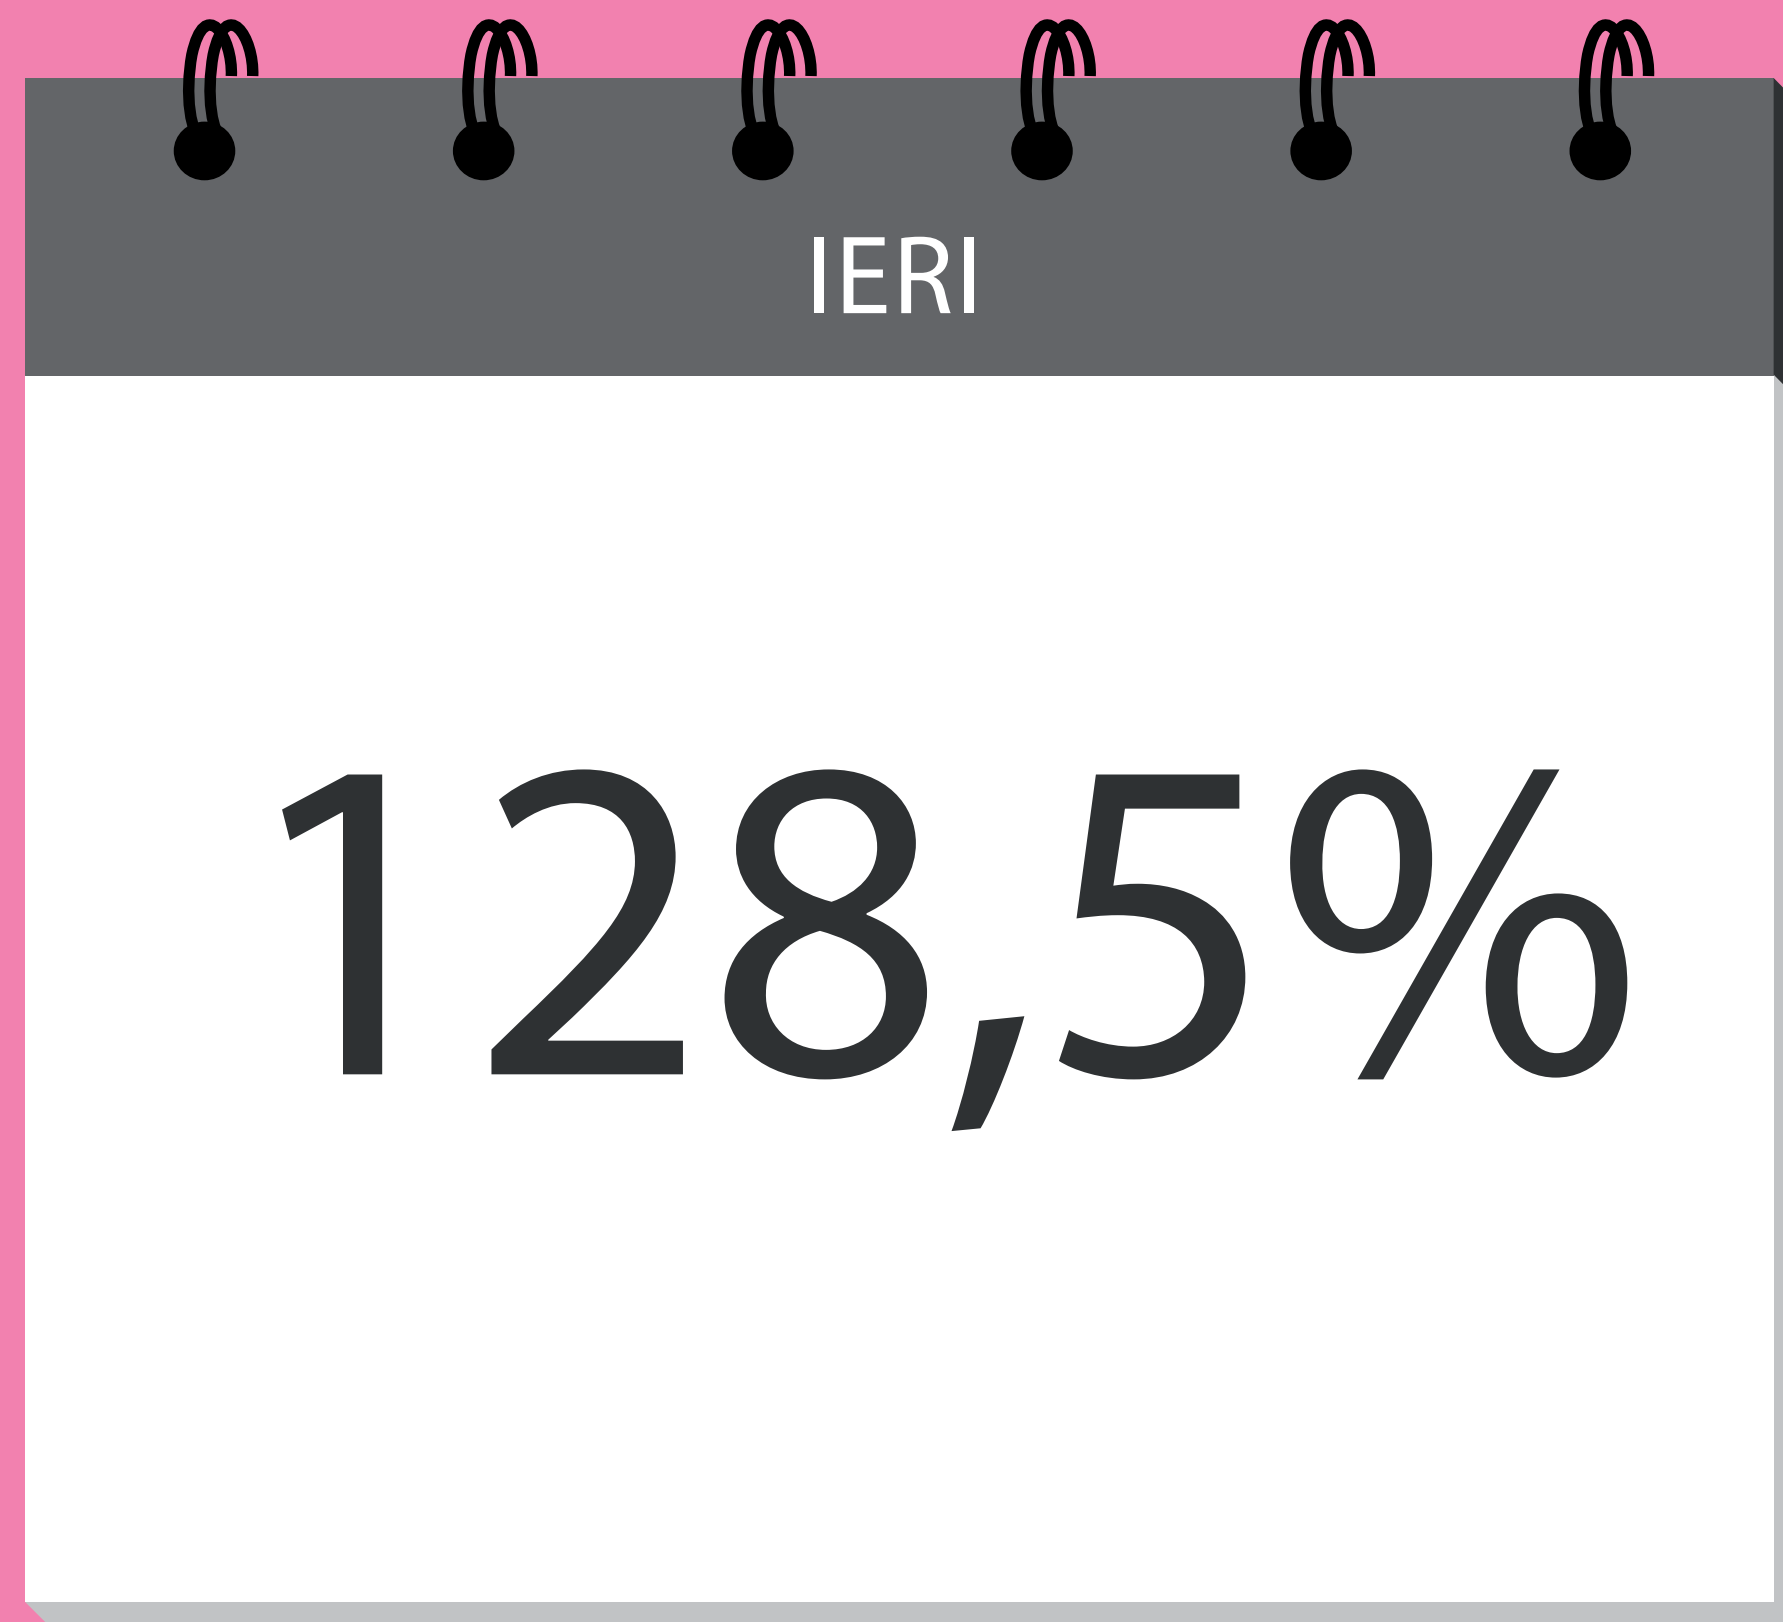

DEBITO PUBBLICO

DATI Documento di Economia e Finanza