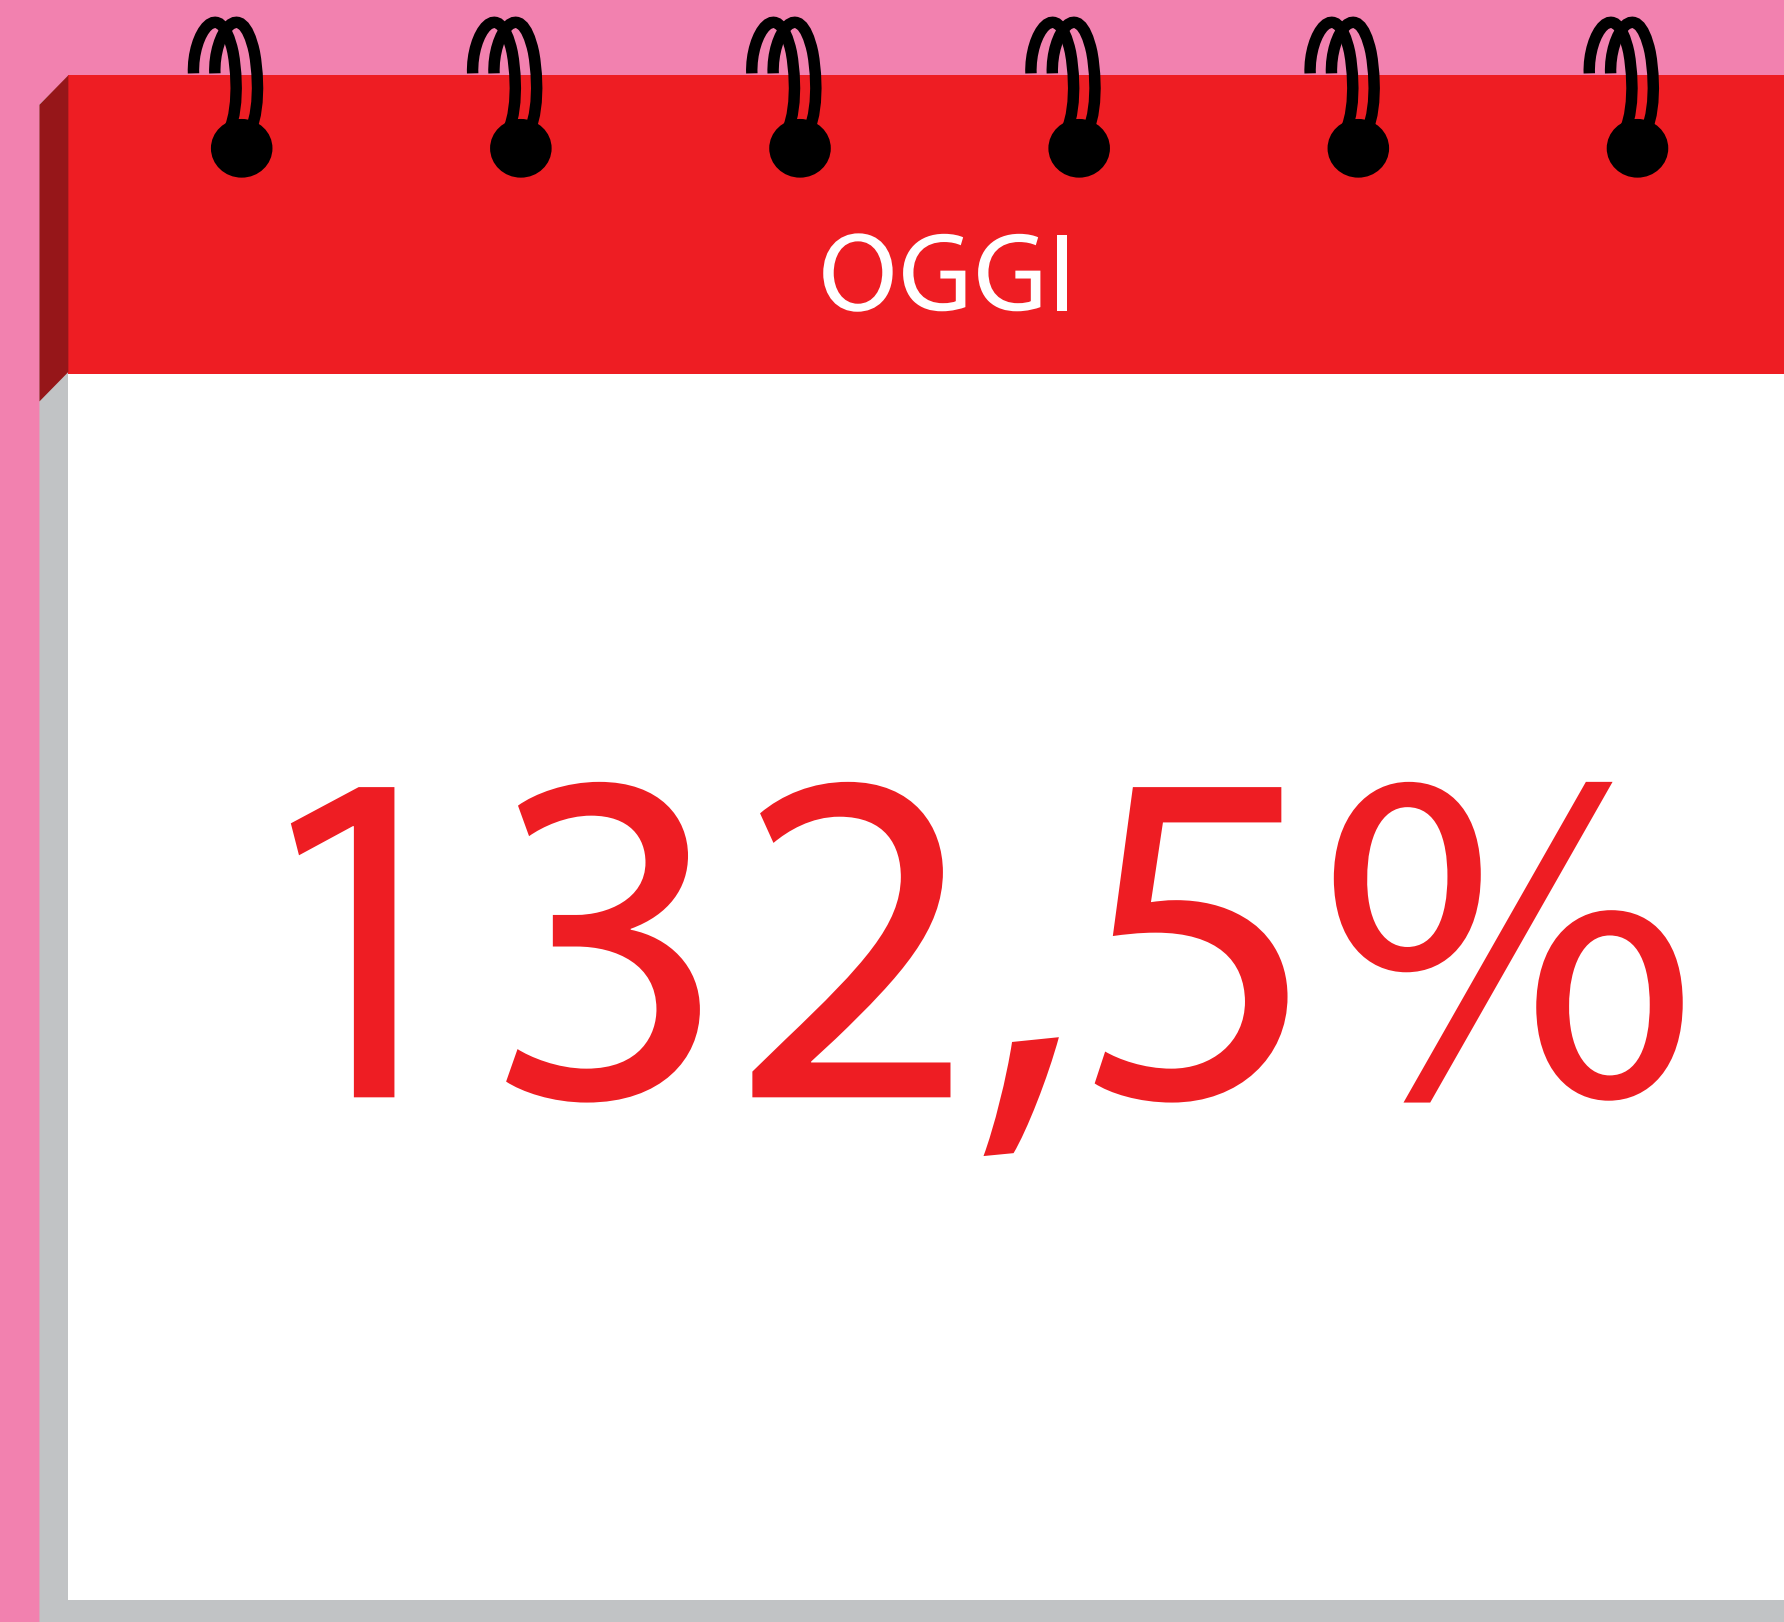

DEBITO PUBBLICO

DATI Documento di Economia e Finanza